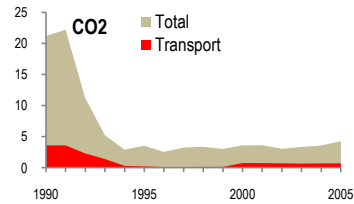

— GDP
— Mt CO2
— Transport CO2
— Road CO2
— Aviation CO2

Transport and the Economy	1990	1995	2000	2001	2002	2003	2004	2005	1990-2005	% per year
Population (millions)	3.55	3.23	3.08	3.07	3.05	3.04	3.03	3.02	-15%	-1.07%
GDP (billion 2000 US$, PPP)	10.99	5.80	7.45	8.16	9.24	10.54	11.64	13.27	21%	1.26%
Road passenger km (million pkm)	..	..	1437	1678	1813	1959	..	..	..	..
Road freight tonne km (million tkm)	..	..	1696	1673	1530	1739	1635	1688	..	..
Road pkm/capita	..	..	467	547	594	644	..	..	..	..
Road freight tkm/$ of GDP	..	..	0.23	0.21	0.17	0.16	0.14	0.13	..	..
Motorisation (Cars/1000 inhabitants)	..	..	..	..	..	..	..	..	..	..
CO2 Emissions										
IEA CO2 from fuel combustion (Mt CO2)*	21.19	3.54	3.61	3.63	3.06	3.35	3.59	4.28	-80%	-10.11%
IEA transport CO2 (Mt CO2)*	3.60	0.22	0.76	0.75	0.71	0.67	0.70	0.71	-80%	-10.26%
<i>Transport as a percentage of total</i>	17.0%	6.2%	21.1%	20.7%	23.2%	20.0%	19.5%	16.6%		
Road	2.99	0.11	0.57	0.57	0.55	0.59	0.58	0.57	-81%	-10.46%
Rail	..	..	..	..	..	..	..	..	..	..
Domestic Aviation	..	..	..	..	..	..	..	..	..	..
International Aviation	0.61	0.11	0.19	0.18	0.16	0.08	0.12	0.14	-77%	-9.35%
Domestic Navigation	..	..	..	..	..	..	..	..	..	..
International Maritime	..	..	..	..	..	..	..	..	..	..
Other Transport	..	..	..	..	..	..	..	..	..	..
GHG Emissions										
UNFCCC GHG emissions (Mt CO2 eq.)*	..	..	..	..	..	..	..	..	..	..
UNFCCC Transport GHG (Mt CO2 eq.)*	..	..	..	..	..	..	..	..	..	..
<i>Transport as a percentage of total</i>	..	..	..	..	..	..	..	..	..	..

*includes international aviation and shipping